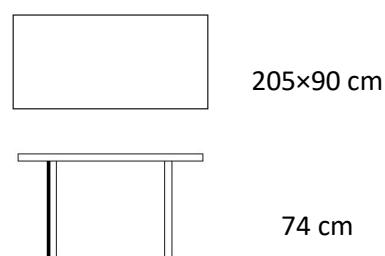

Viking XL

Jídelní stůl

3457051

ROZMĚRY STOLU:

POPIS

Lehký jídelní stůl vyrobený z materiálů, které nevyžadují zvláštní údržbu. Konstrukce z hliníku, deska z artwoodu a adaptéry u nohou pro větší stabilitu.

PARAMETRY

Funkce	-
Skládací	ne
Materiál	hliníková konstrukce/ artwood
Barva	černá
Vhodné pro prostory	interiér, exteriér
Výrobek je dodán v rozmontovaném stavu	ano
Součástí dodávky je spojovací materiál a návod k montáži	ano

TEXIM s.r.o.

Kladská 331/14, 500 03 Hradec Králové

texim@texim.cz

mobil: +420 602 438 740

www.texim.cz

Viking XL jídelní stůl

Druh výrobku	stůl
Funkce	-
Skládací	ne
Materiál	hliník/artwood
Barva	černá
Povrchová úprava materiálu	-
Odolnost vůči povětrnostním vlivům	ano
Průměr desky	-
Rozměr v rozloženém stavu (D x Š)	205 cm x 90 cm
Rozměr ve složeném stavu (D x Š)	-
Výška desky od země	74 cm
Uprostřed otvor pro slunečnick (průměr)	ne
Záslepka na otvor pro slunečnick	-
Síla materiálu (deska)	1,5 cm
Hmotnost	26 kg
Hmotnost balení	26,5 kg
Rozměr obalu	210 cm x 92 cm x 7,5 cm
Vhodné pro prostory	interiér, exteriér
Doporučení nátěru	-
Údržba	bezúdržbový
Výrobek je dodán v rozmontovaném stavu	ano
Součástí dodávky je spojovací materiál a návod k montáži	ano